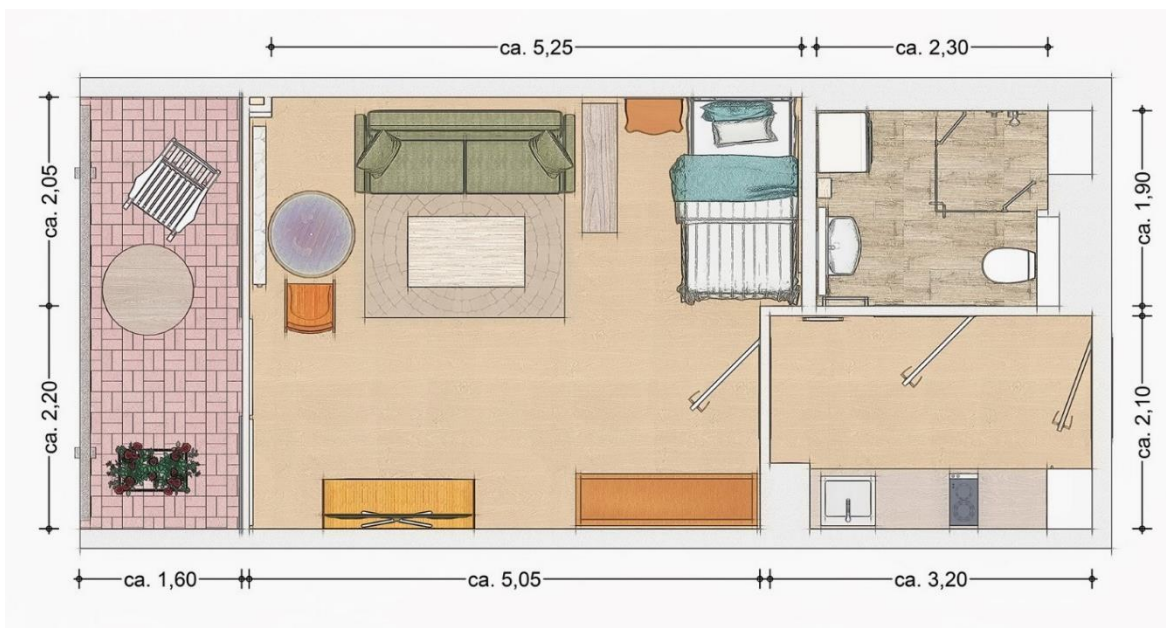

## Appartement 530 (Wohnfläche ca.: 38 m<sup>2</sup>. Einzelnutzung.)

### Angaben zum Appartement

**Lage:** Gradierwerkflügel

**Geschoss:** 5. OG

**Adresse:** Erkenbrechtallee 33, 9148 Bad Windsheim

**Wohnfläche:** ca. 38 m<sup>2</sup>

**Zimmer:** 1-Zimmer

**Verfügbarkeit:** Ab sofort

### Grundriss (Unverbindliches Stellbeispiel. Angaben ohne Gewähr.)

### Ausstattung

- Vinyl-Laminat und Fliesen.
- 1 Balkon mit Südausrichtung.
- 1 Bad mit Waschmaschinenanschluss.
- Einbauküche mit Elektrogeräten
- Zentralheizung.