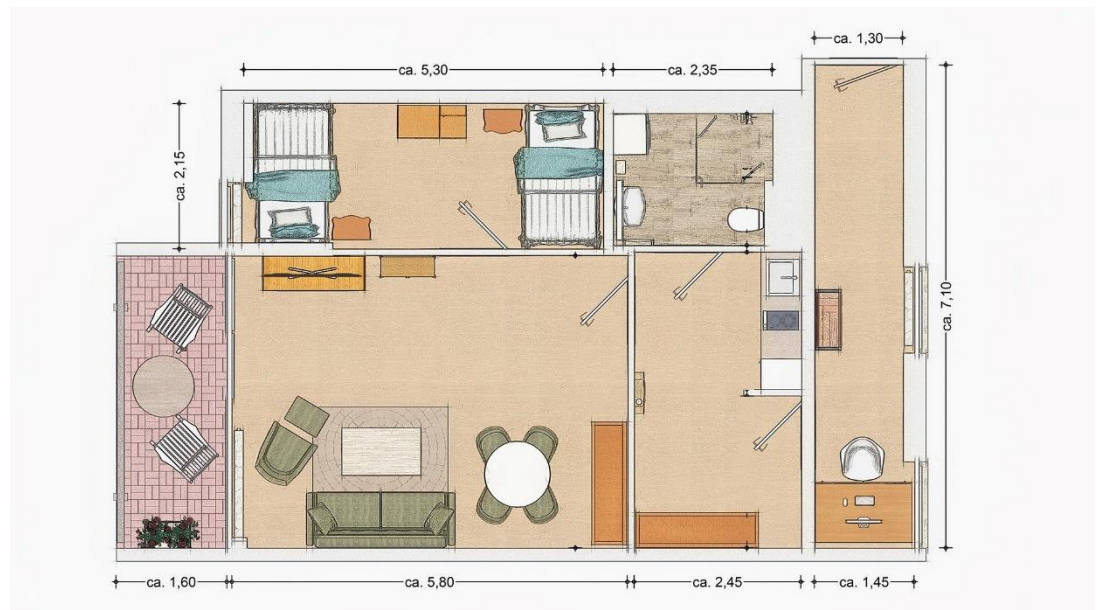

UNSERE APPARTEMENTS

Appartement 360 (Wohnfläche ca.: 67 m²)

Angaben zum Appartement

Lage: Kurparkflügel

Geschoss: 3. OG

Adresse: Erkenbrechtallee 33, 9148 Bad Windsheim

Wohnfläche: ca. 67 m²

Zimmer: 2-Zimmer mit Flur

Verfügbarkeit: Ab sofort

Grundriss (Unverbindliches Stellbeispiel. Angaben ohne Gewähr. Appartement kann gespiegelt sein.)

Ausstattung

- Tageslicht von beiden Seiten!
- Vinyl-Laminat und Fliesen.
- 1 Balkon mit Westausrichtung. Direkter Blick in den Kurpark!
- Einbauküche mit Elektrogeräten.
- 1 Bad mit bodengleicher Dusche und Waschmaschinenanschluss.
- 1 großer Flur und 1 Abstellkammer.
- Zentralheizung.