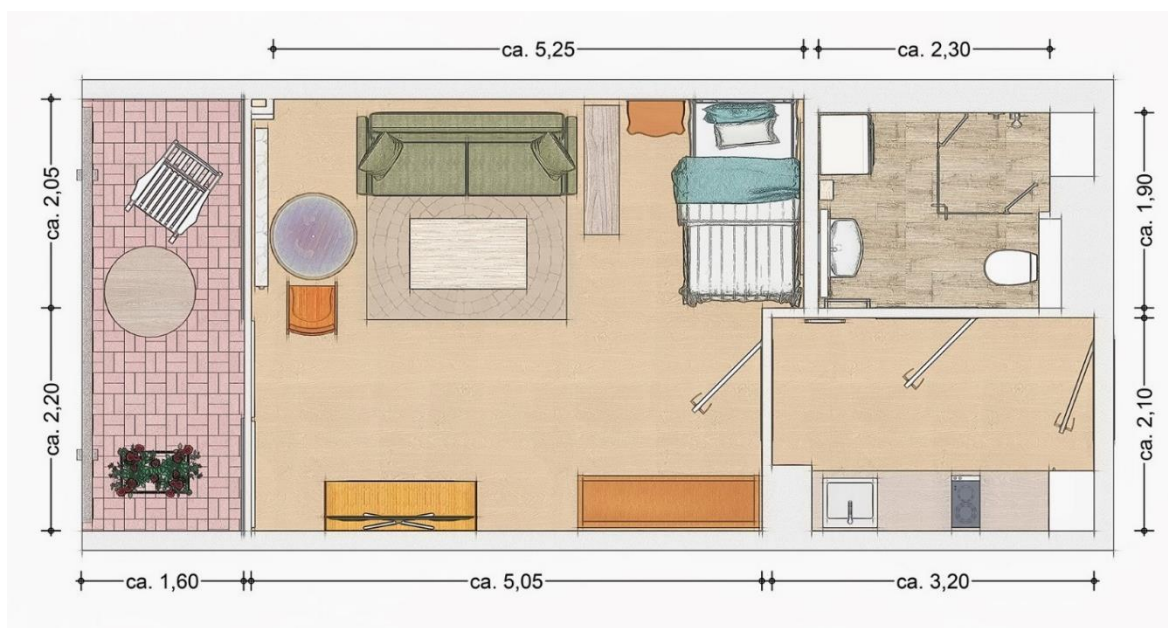

UNSERE APPARTEMENTS

Appartement 112 (Wohnfläche ca.: 38 m². Einzelnutzung.)

Angaben zum Appartement

Lage: Residenzflügel

Geschoss: 1. OG

Adresse: Erkenbrechtallee 33, 9148 Bad Windsheim

Wohnfläche: ca. 38 m²

Zimmer: 1-Zimmer

Verfügbarkeit: Ab sofort

Grundriss (Unverbindliches Stellbeispiel. Angaben ohne Gewähr.)

Ausstattung

- Vinyl-Laminat und Fliesen.
- 1 Balkon mit Südausrichtung.
- 1 Bad mit Waschmaschinenanschluss.
- Einbauküche mit Elektrogeräten
- Zentralheizung.