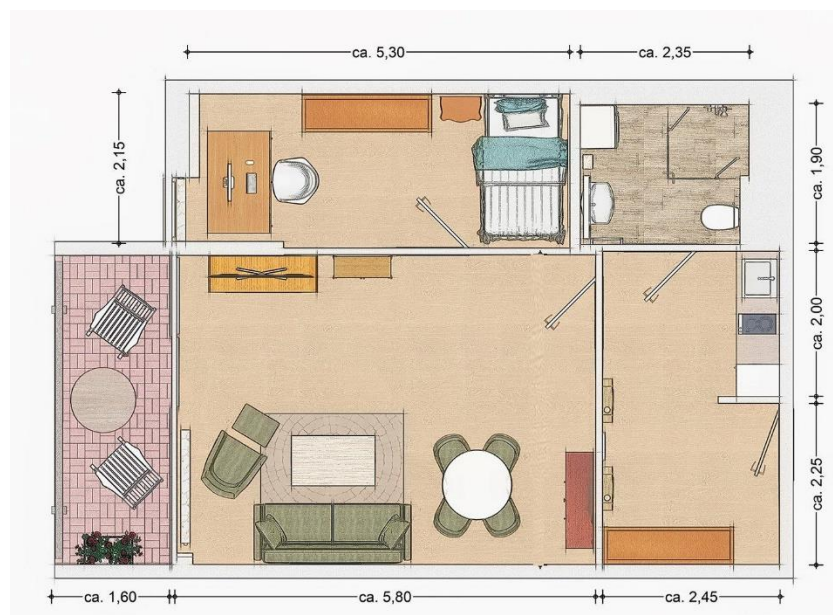

UNSERE APPARTEMENTS

Appartement 226 (Wohnfläche ca.: 56 m²)

Angaben zum Appartement

Lage: Thermenflügel

Geschoss: 2. OG

Adresse: Erkenbrechtallee 33, 9148 Bad Windsheim

Wohnfläche: ca. 56 m²

Zimmer: 2 -Zimmer

Verfügbarkeit: Ab sofort

Grundriss (Unverbindliches Stellbeispiel. Angaben ohne Gewähr. Appartement kann gespiegelt sein.)

Ausstattung

- Vinyl-Laminat und Fliesen.
- 1 Balkon mit Westausrichtung.
- Einbauküche mit Elektrogeräten.
- 1 Bad mit bodengleicher Dusche und Waschmaschinenanschluss.
- Zentralheizung.